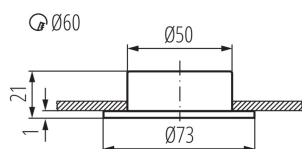

Faretto spot

5905339008152

Kanlux GAVI sono apparecchi d'illuminazione per mobili realizzati in vetro e acciaio. I colori non pretenziosi permettono loro di inserirsi discretamente nel luogo di installazione.

DATI GENERALI:

Colore: cromato opaco

Luogo di montaggio: per montaggio a incasso nel soffitto

Luogo d'uso: all'interno

Distanza minima dall' oggetto illuminata: 0,5m

Sorgente di luce sostituibile: si

Lampada inclusa: non

Diametro [mm]: 73

Foro di montaggio [mm]: Ø60

DATI TECNICI:

Tensione nominale [V]: 12 AC; 12 DC

Potenza massima [W]: max 20

Grado di protezione contro le scosse elettriche: III

Attacco: G4

Temperatura esercizio [°C]: 5÷25

La plafoniera è adatta alle sorgenti di luce delle seguenti

classi energetiche: A++,A+,A,B,C,D,E

Materiale del corpo: acciaio

Tipo di allacciamento: estremità libere dei conduttori

Grado IP: 20

DATI LOGISTICI:

Unità di misura: pezzo

Tipo di confezionamento: 50

Numero di pezzi nell' imballaggio secondario: 1

Numero di pezzi in un imballaggio : 50

Peso unitario netto [g]: 66

Grammatura [g]: 90

Lunghezza dell'unità di imballaggio [cm]: 7.5

Larghezza dell'unità di imballaggio [cm]: 3

Altezza dell'unità di imballaggio [cm]: 8

Peso della scatola di cartone [Kg]: 4.5

Larghezza della scatola di cartone [cm]: 17

Altezza della scatola di cartone [cm]: 16

Lunghezza della scatola di cartone [cm]: 39.5

Volume della scatola di cartone [m³]: 0.010744